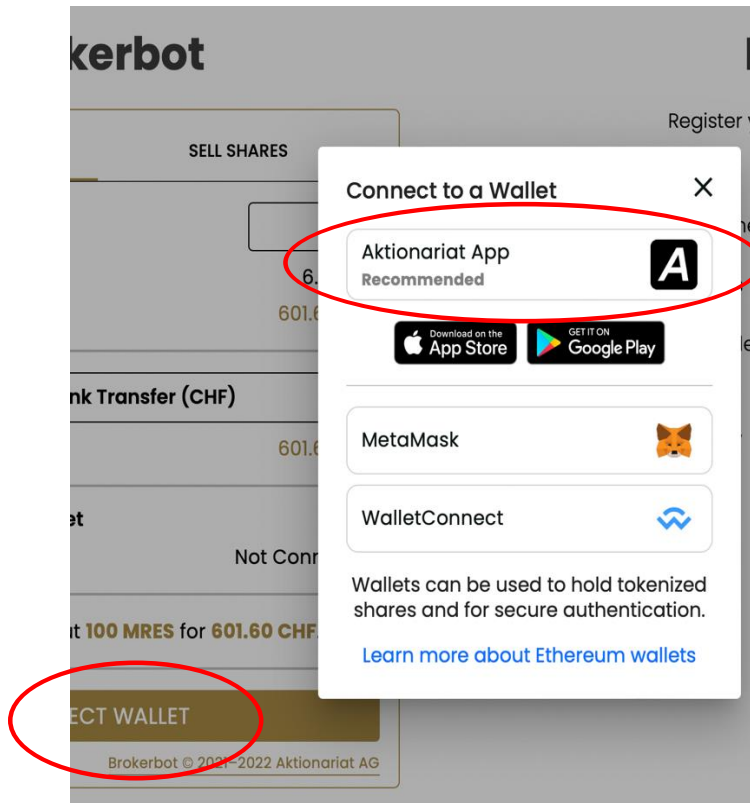

Brokerbot © 2021–2022 Aktionariat AG

Passo 4

Selezionare un metodo di pagamento*

Brokerbot

BUY SHARES	SELL SHARES
Modula-re SA Shares SHA	<input type="text" value="1"/>
Price per Share	6.01 CHF
Total Price	6.01 CHF
Means of Payment	<ul style="list-style-type: none">✓ Bank Transfer (CHF)Optimism Ether (ETH)Bank Transfer (EUR)Optimism CryptoFranc (XCHF)
Payment Amount	6.01 CHF
Connected Ethereum Wallet	
Address	Not Connected
You are buying about 1 MRES for 6.01 CHF .	
<input type="button" value="CONNECT WALLET"/>	

Passo 5

Connettersi al wallet Aktionariat

Connettersi al wallet e scegliere l'opzione consigliata - Aktionariat

Connettersi agli altri wallets

Se si preferisce, è possibile acquistare anche con altri wallets come mostrato nell'immagine