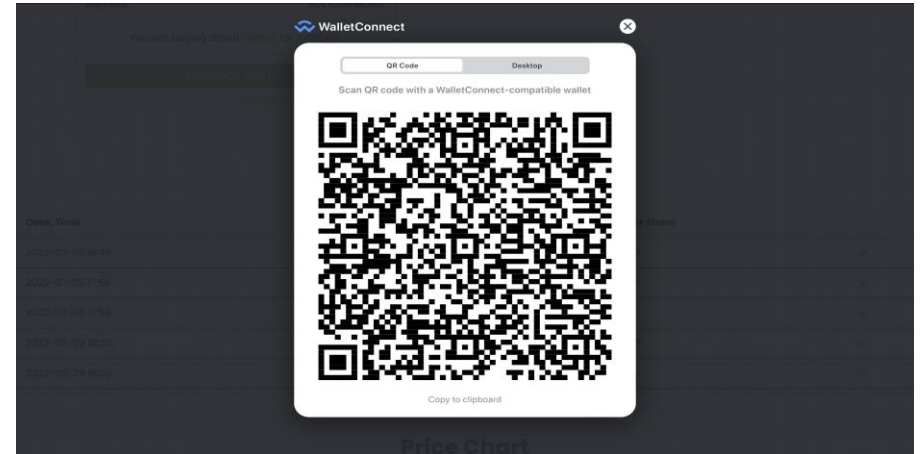

Passo 5

Connettersi al wallet Aktionariat

Connettersi al wallet e scegliere l'opzione consigliata - Aktionariat

Connettersi agli altri wallets

Se si preferisce, è possibile acquistare anche con altri wallets come mostrato nell'immagine

Passo 6

A questo punto, dopo aver selezionato Aktionariat, sul desktop apparirà un codice QR da copiare o scansionare con l'app Aktionariat (dove bisognerà già essere loggati)

Passo 7

Aprire l'app di Aktionariat e andare alla sezione "connect", cliccare su "SCAN QR CODE"

Passo 8

Dopo la scansione controllare e confermare l'azione

Passo 9

A questo punto é possibile inserire il proprio indirizzo e-mail per ricevere le coordinate bancarie per l'acquisto

Brokerbot

BUY SHARES SELL SHARES