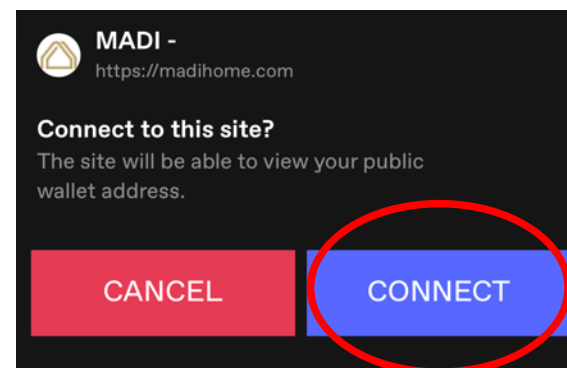

Passo 5

Connettersi al wallet Aktionariat

Connettersi al wallet e scegliere l'opzione consigliata - Aktionariat

Connettersi agli altri wallets

Se si preferisce, è possibile acquistare anche con altri wallets come mostrato nell'immagine

Passo 6

A questo punto, dopo aver selezionato Aktionariat, sul desktop apparirà un codice QR da copiare o scansionare con l'app Aktionariat (dove bisognerà già essere loggati)

Passo 7

Aprire l'app di Aktionariat e andare alla sezione "connect", cliccare su "SCAN QR CODE"

Passo 8

Dopo la scansione controllare e confermare l'azione

Passo 9

A questo punto é possibile inserire il proprio indirizzo e-mail per ricevere le coordinate bancarie per l'acquisto

Brokerbot

BUY SHARES SELL SHARES