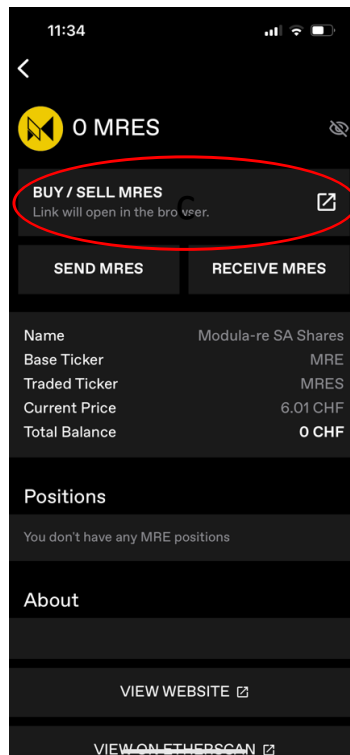

Acquistare token Modula-Re - La guida

Unisciti alla **rivoluzione edilizia** in pochi click

segui questi **13 passi pratici** per investire in Modula-re tramite blockchain

www.madihome.com

Passo 1

Accedere attraverso l'app Aktionariat

Entrare nell'app Aktionariat e cercare Modula-re. Selezionarlo e cliccare sull'opzione "BUY/SELL MRES», si sarà indirizzati alla pagina dei token del nostro sito:

www.madihome.com

Accedere attraverso il sito Madihome

Entrare nella pagina dedicata all'acquisto dei token nel sito di M.A.DI.

<https://madihome.com/be-a-shareholder01/>

Passo 2

Scorrere la pagina del sito fino a raggiungere il Brokerbot

Brokerbot

BUY SHARES	SELL SHARES
Modula-re SA Shares SHA	<input type="text" value="100"/>
Price per Share	6.01 CHF
Total Price	601.60 CHF
Means of Payment	<input type="text" value="Bank Transfer (CHF)"/>
Payment Amount	601.60 CHF
Connected Ethereum Wallet	
Address	Not Connected
You are buying about 100 MRES for 601.60 CHF .	
<input type="button" value="CONNECT WALLET"/>	